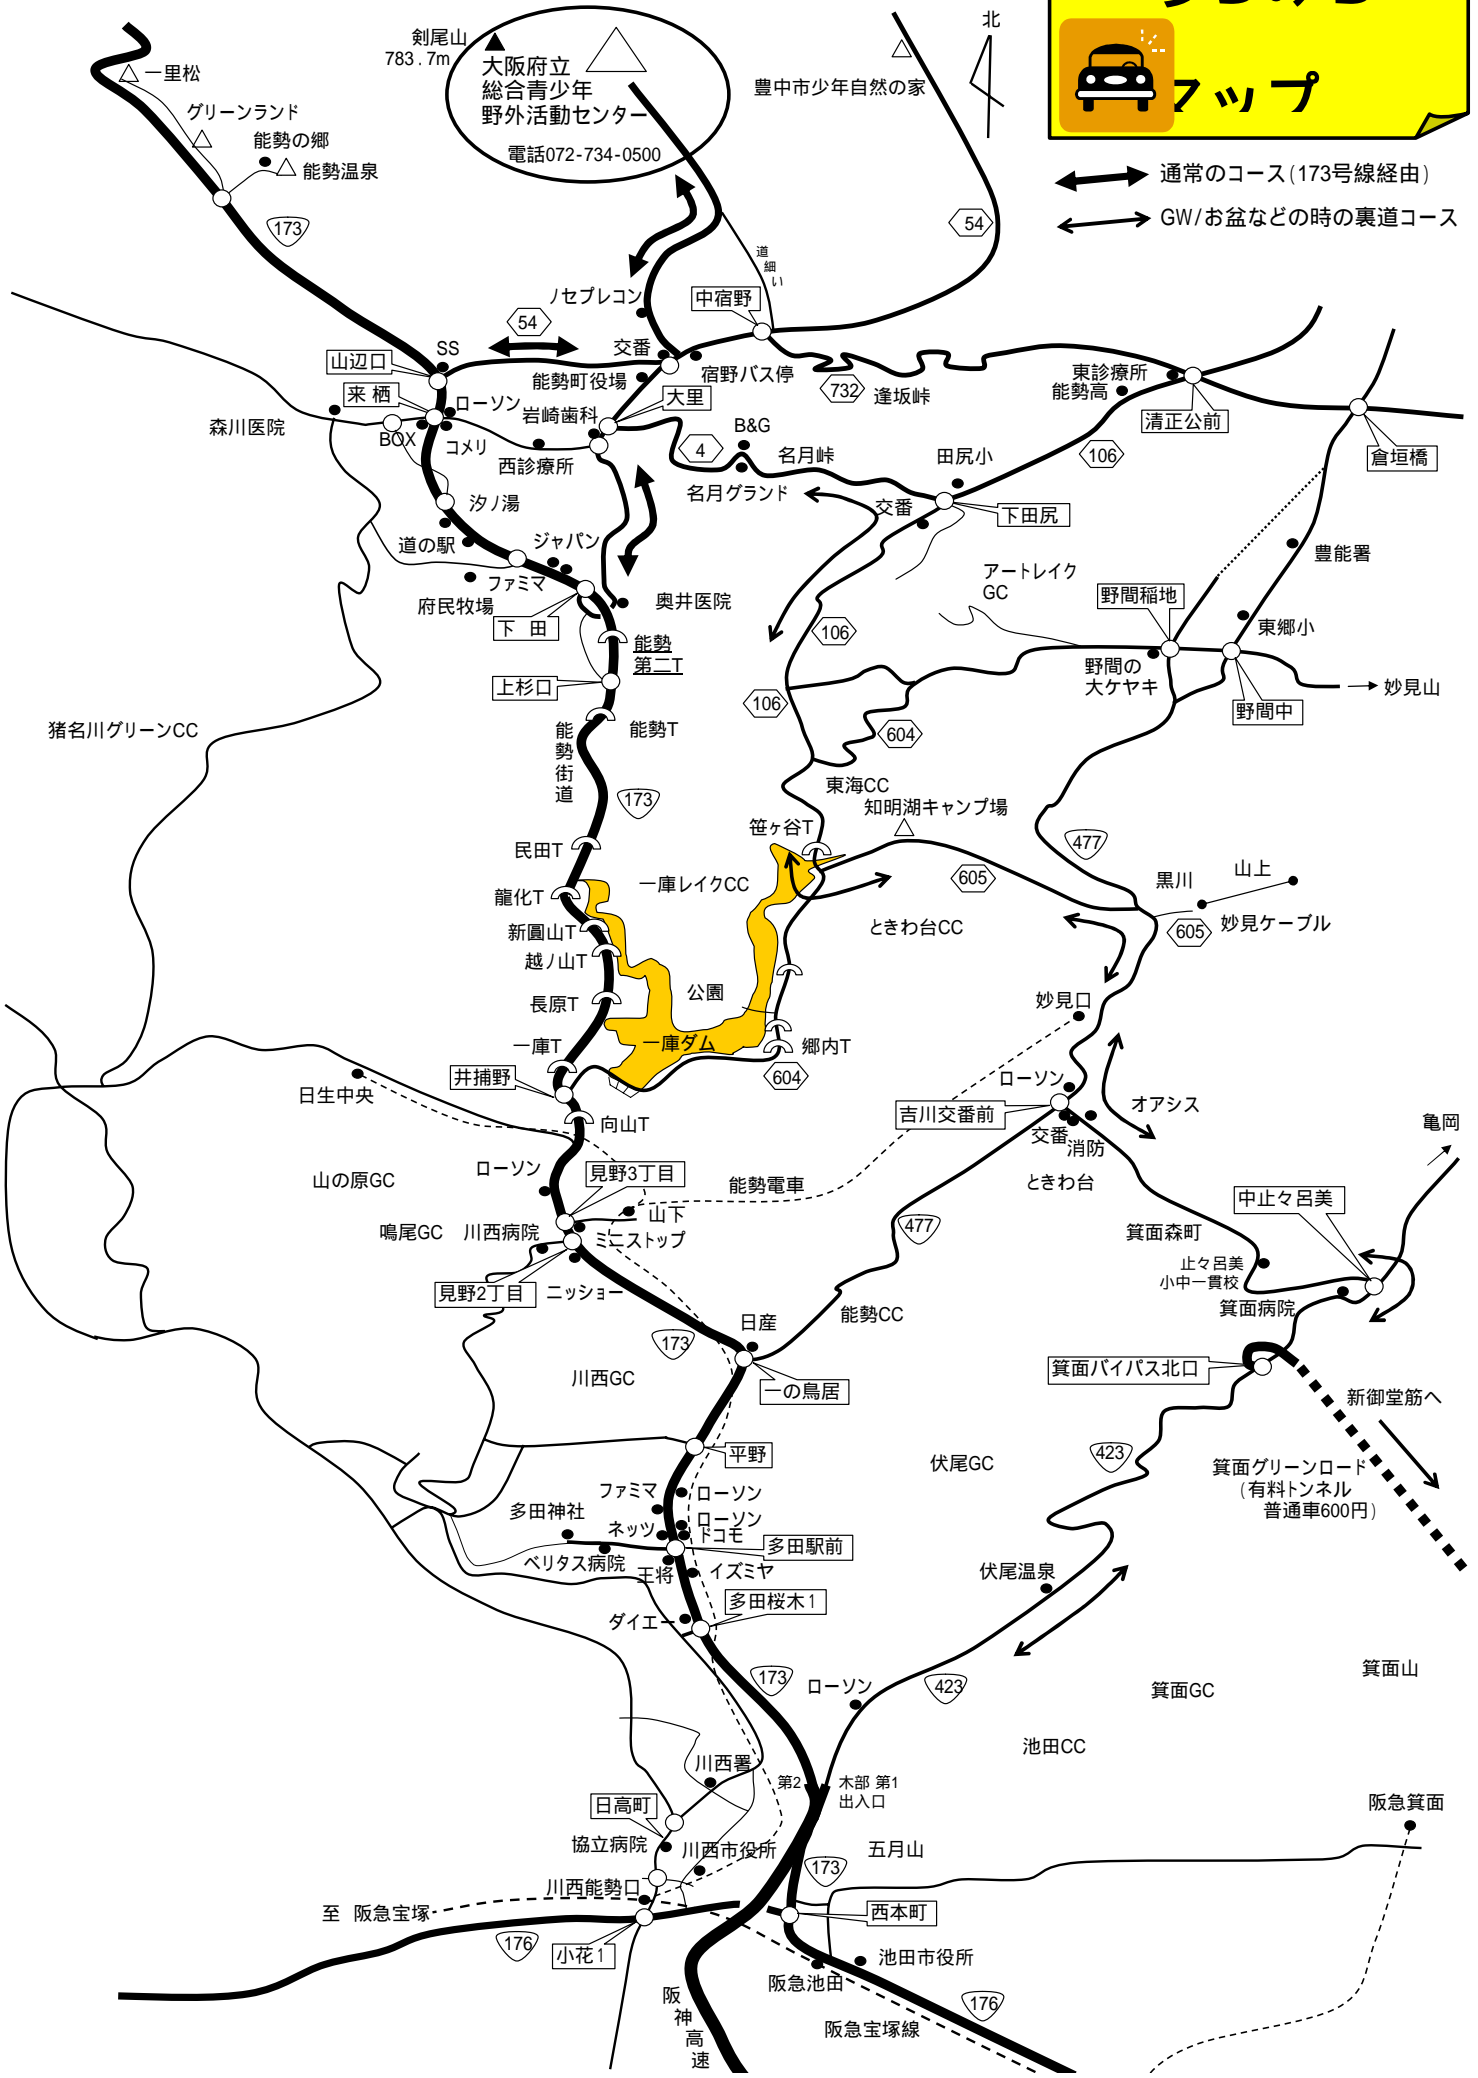

うらみち

- 通常のコース(173号線経由)
- GW/お盆などの時の裏道コース

剣尾山 783.7m
大阪府立
総合青少年
野外活動センター
電話072-734-0500

中宿野

山辺口

来栖

森川医院

BOX

コメリ

西診療所

汐ノ湯

道の駅

ジャパン

ファミマ

府民牧場

下田