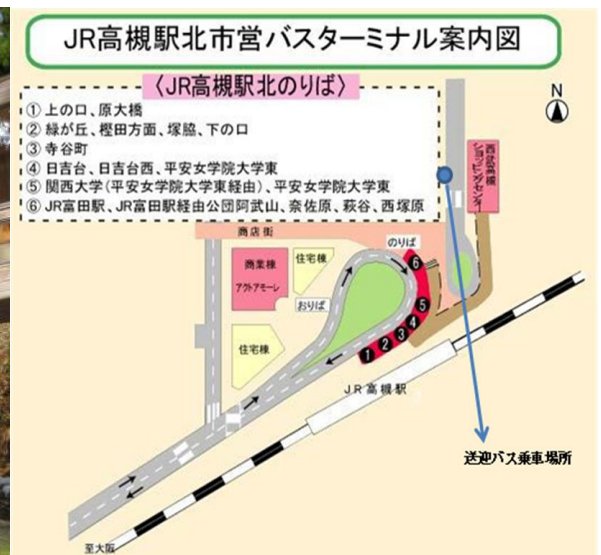

●お食事内容について

お一人当たり 2,000 円以上のお料理（飲み物等は含みません）の場合に限ります。
（ただし、炭火焼レストランはセットメニューの場合）

●団体の人数について

お食事の場合 …8 名様以上 36 名様まで
ご宿泊の場合 …4 名様以上

●その他

送迎場所、時間についてはお問い合わせください。

※JR 高槻駅北口を基本の発着場所といたします。
他の団体様との乗り合いの場合もございます。

●お問い合わせは・・・