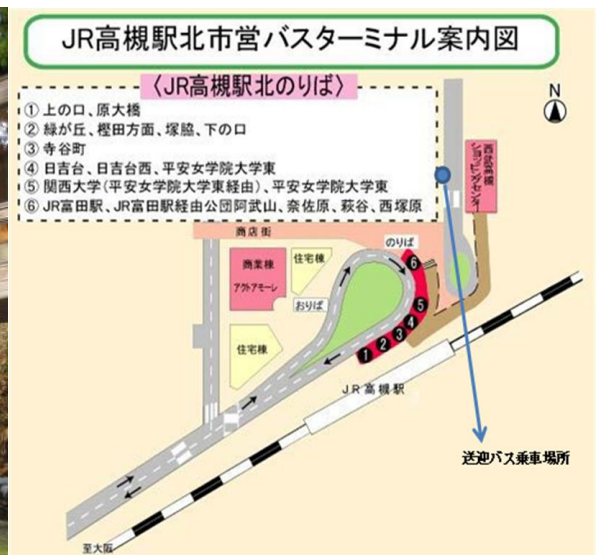

●お食事内容について

お一人当たり 2,000 円以上のお料理（飲み物等は含みません）の場合に限ります。
（ただし、炭火焼レストランはセットメニューの場合）

●団体の人数について

お食事の場合 …8 名様以上 36 名様まで
ご宿泊の場合 …4 名様以上

●その他

送迎場所、時間についてはお問い合わせください。
※JR 高槻駅北口を基本の発着場所といたします。
他の団体様との乗り合いの場合もございます。

●お問い合わせは・・・